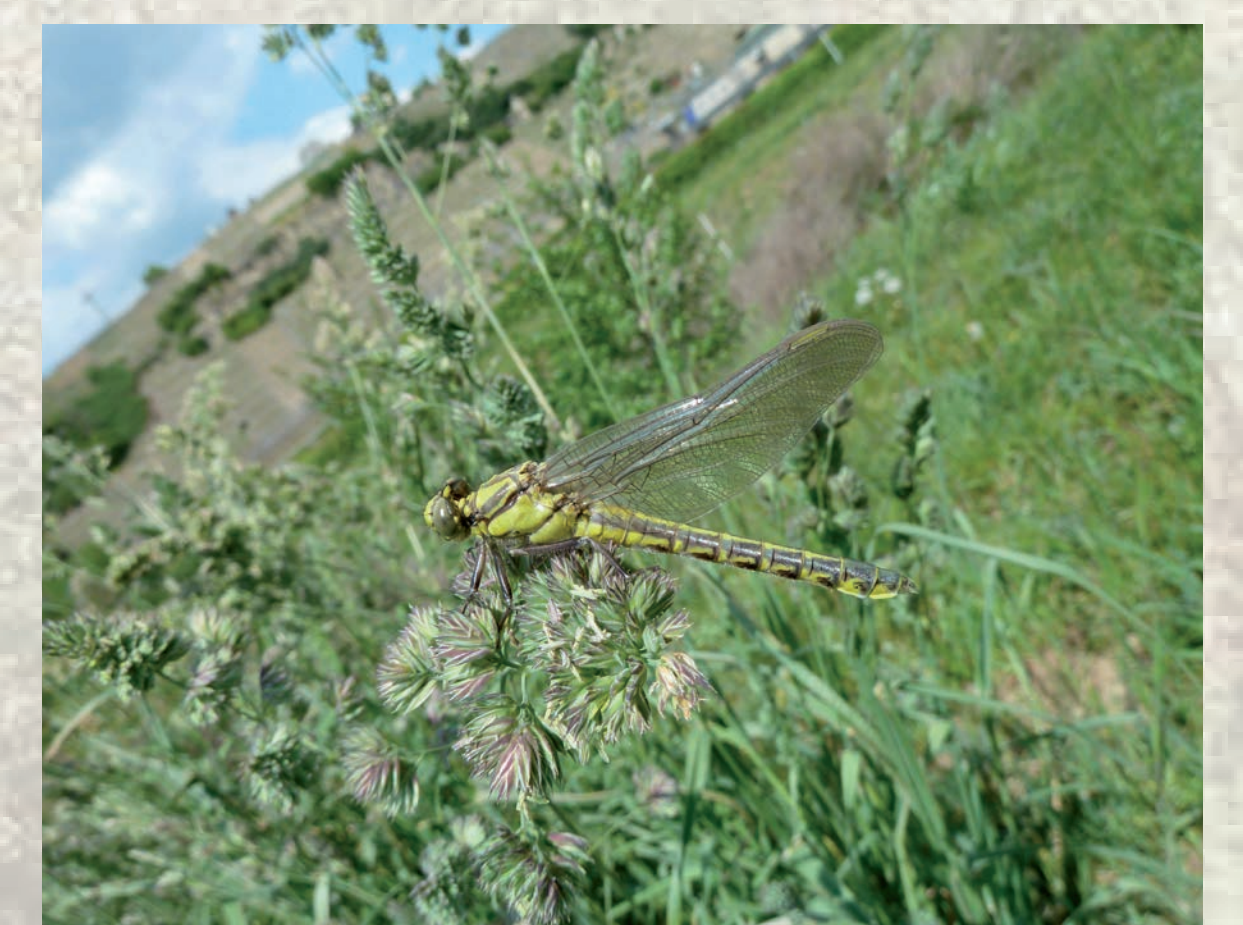

Libellen im Neckarbiotop Zugwiesen

Weidenjungfer

Gemeine Winterlibelle bei der Paarung

Gebänderte Prachtlibelle

Blaue Federlibelle

Feuerlibelle

Große Heidelibelle

Gemeine Keiljungfer

Große Königslibelle

Frühe Heidelibelle

Kleine Zangenlibelle

Schmetterlinge

im Neckarbiotop Zugwiesen

Grünaderweißling

Kleiner Feuerfalter

Schwabenschwanz-Raupe

Großer Feuerfalter

Tagpfauenaugen-Raupen