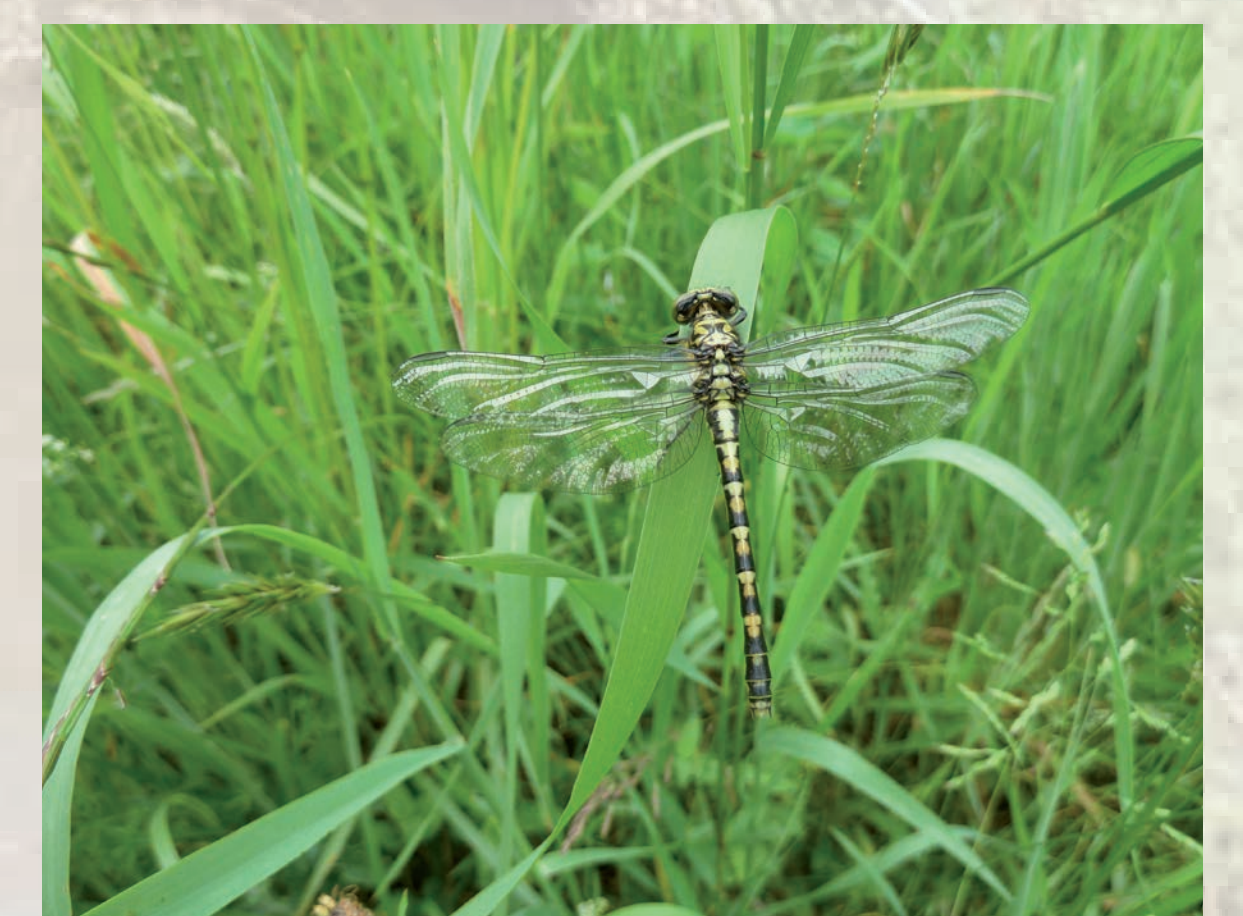

Libellen im Neckarbiotop Zugwiesen

Weidenjungfer

Gemeine Winterlibelle bei der Paarung

Gebänderte Prachtlibelle

Blaue Federlibelle

Feuerlibelle

Große Heidelibelle

Gemeine Keiljungfer

Große Königslibelle

Frühe Heidelibelle

Kleine Zangenlibelle

Schmetterlinge

im Neckarbiotop Zugwiesen

Grünaderweißling

Kleiner Feuerfalter

Schwabenschwanz-Raupe

Großer Feuerfalter

Tagpfauenaugen-Raupen